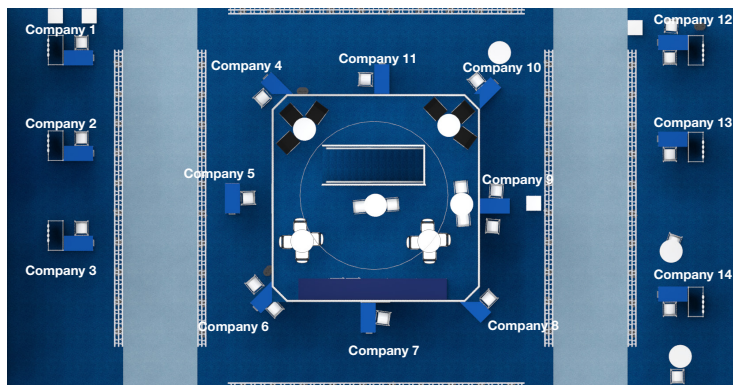

Säkra din plats i SWERIGs samlingsmonter på Elmia Nordic Rail 10-12 oktober 2023

Elmia Nordic Rail är en angelägen mötesplats för hela den nordiska järnvägsindustrin och erbjuder en etablerad plattform för våra viktigaste frågor, kunskapsutbyte, nya kontakter och affärer.

Här träffar du alla inom branschen som vill se de senaste innovationerna, utbyta erfarenheter och bygga gränsöverskridande nätverk. Se till att finnas på plats på Elmia Nordic Rail för att visa dina nyheter och lösningar!

Det här ingår:

- Egen del i samlingsmontern 12 eller 28 kvm
- Anmälningavgift
- 1 st barstol
- Disk med hylla
- Skärm 40"
- Låsbar förvaring
- Matta
- Broschyrack
- Egen logotyp ovanför skärmen och i den gemmensamma takdisplayen
- Daglig städning
- Kaffe och te
- Tillgång till gemensamma utrymmen och loungedelen på våning 2